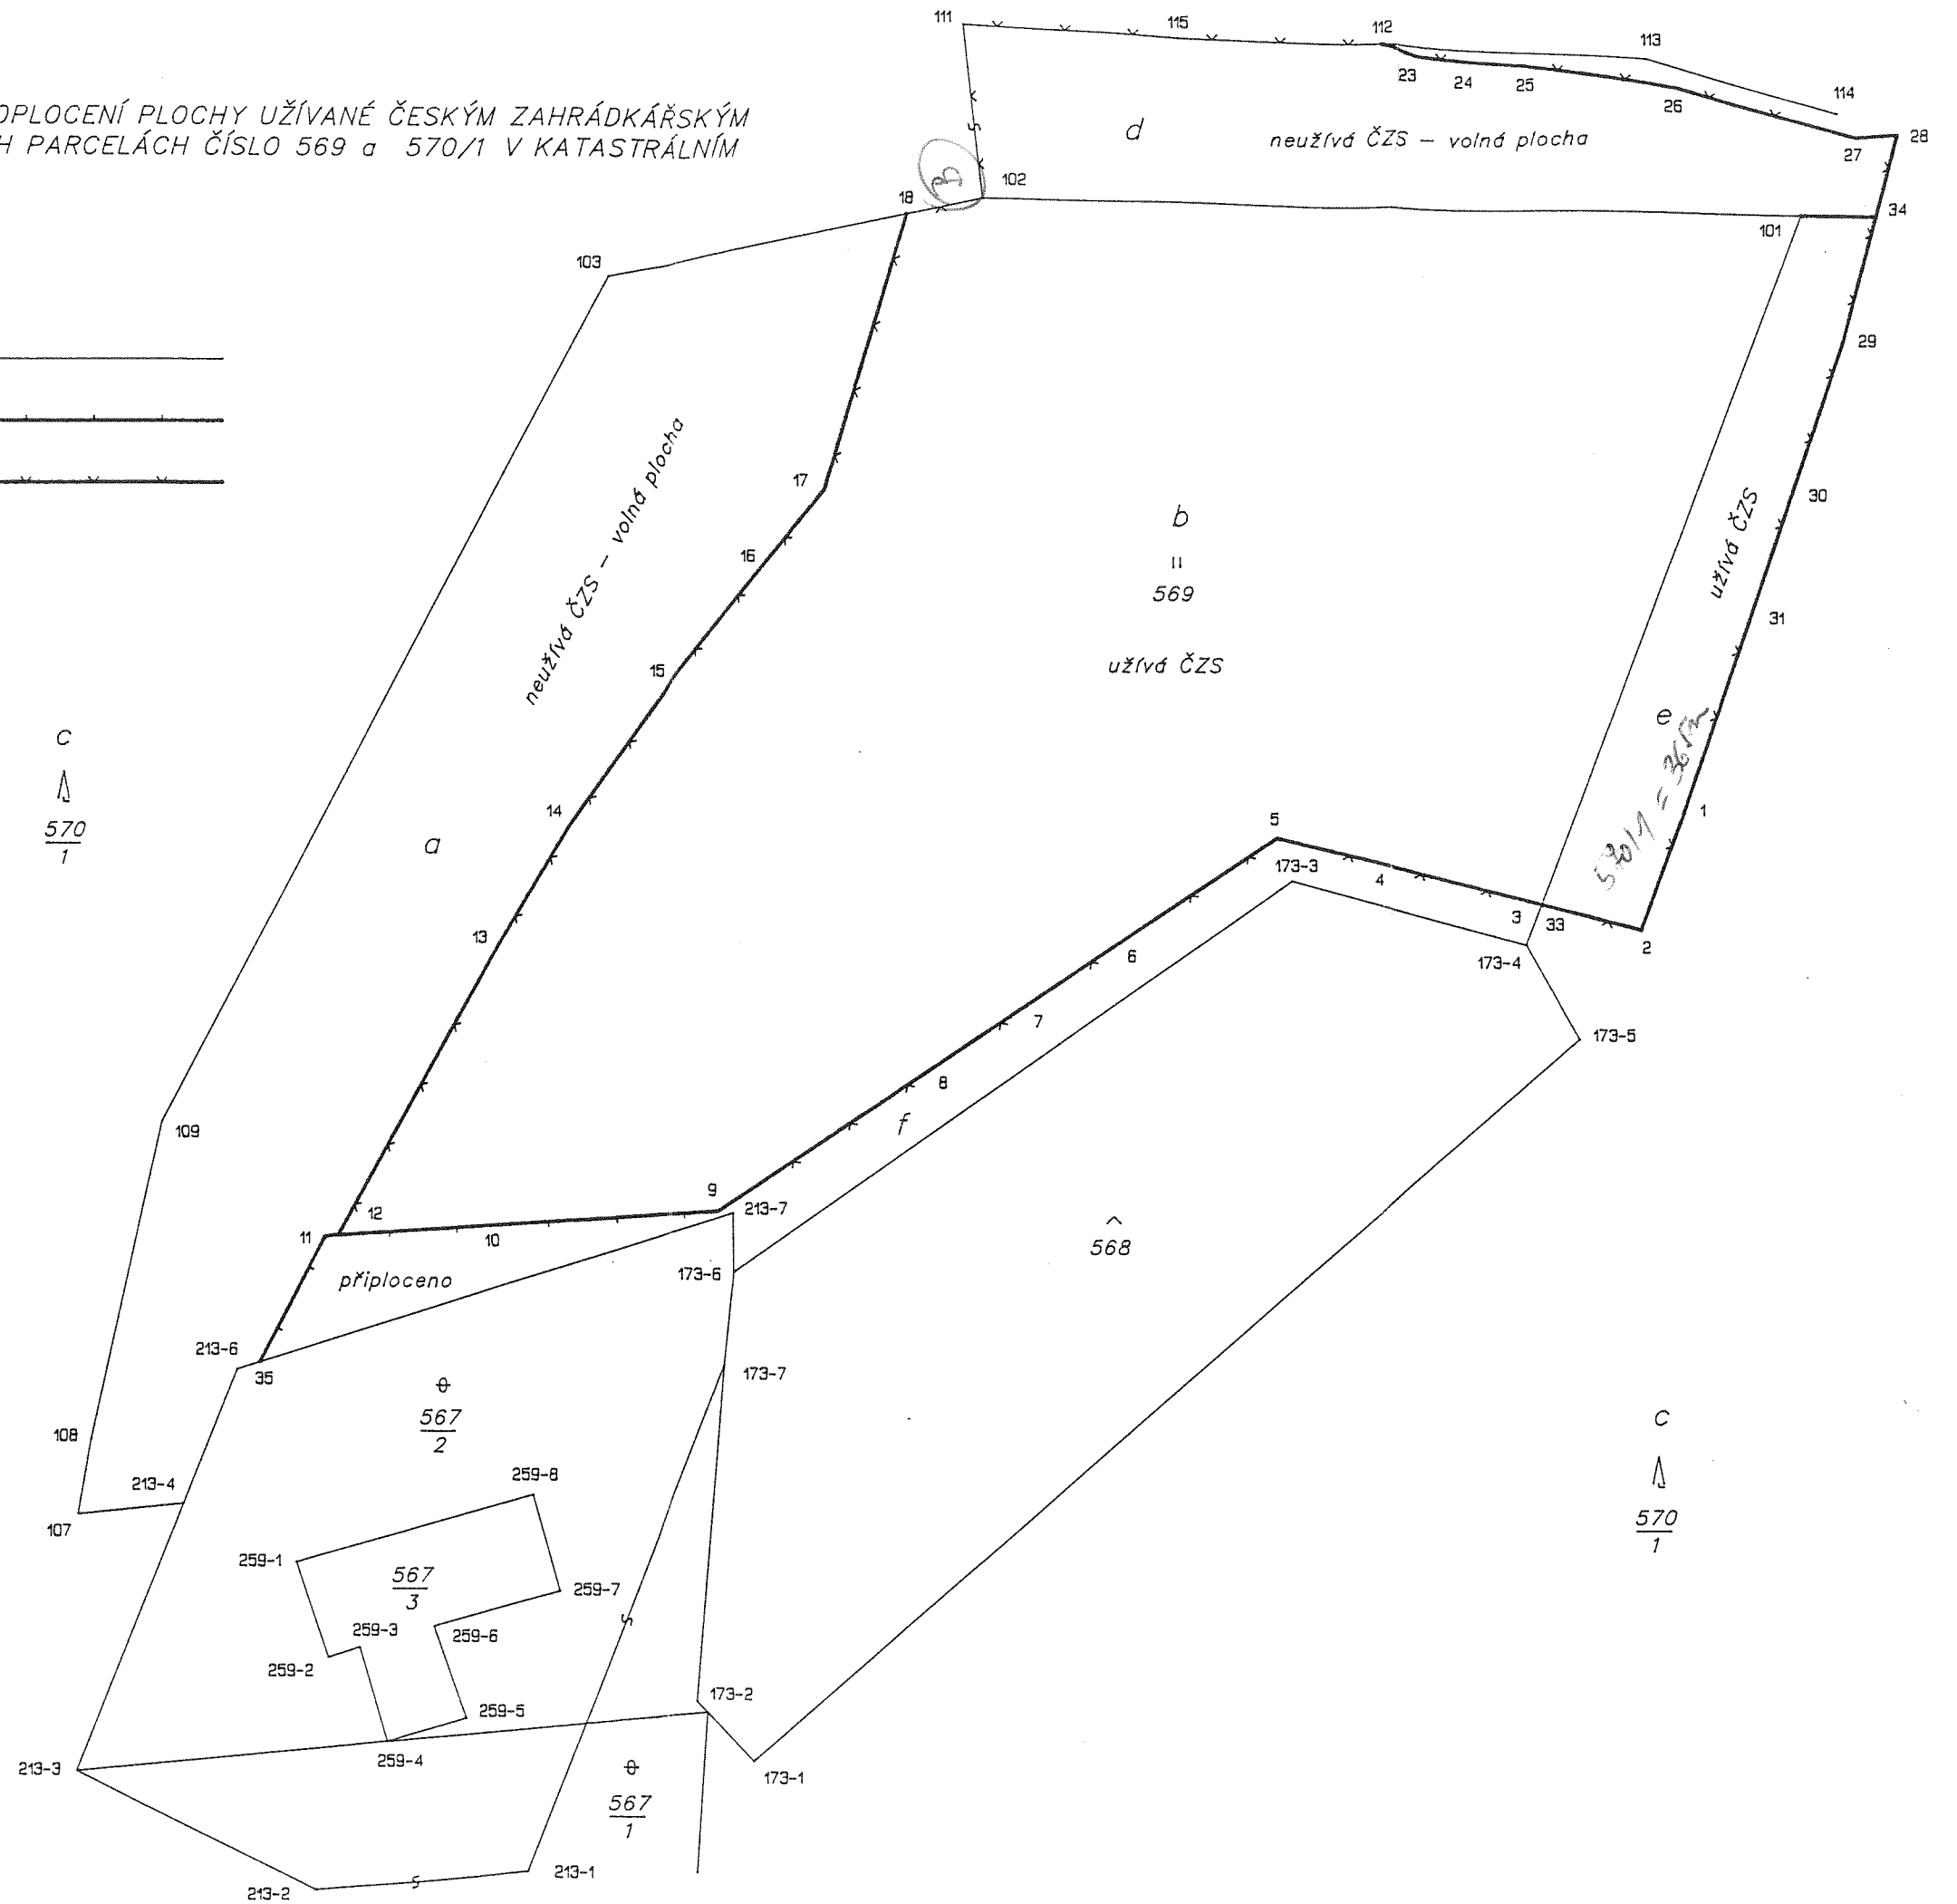

Legenda:

starý stav

nový stav – dřevěný plot

nový stav – drátěný plot

C
 ↑
 570
 1

C
 ↑
 570
 1