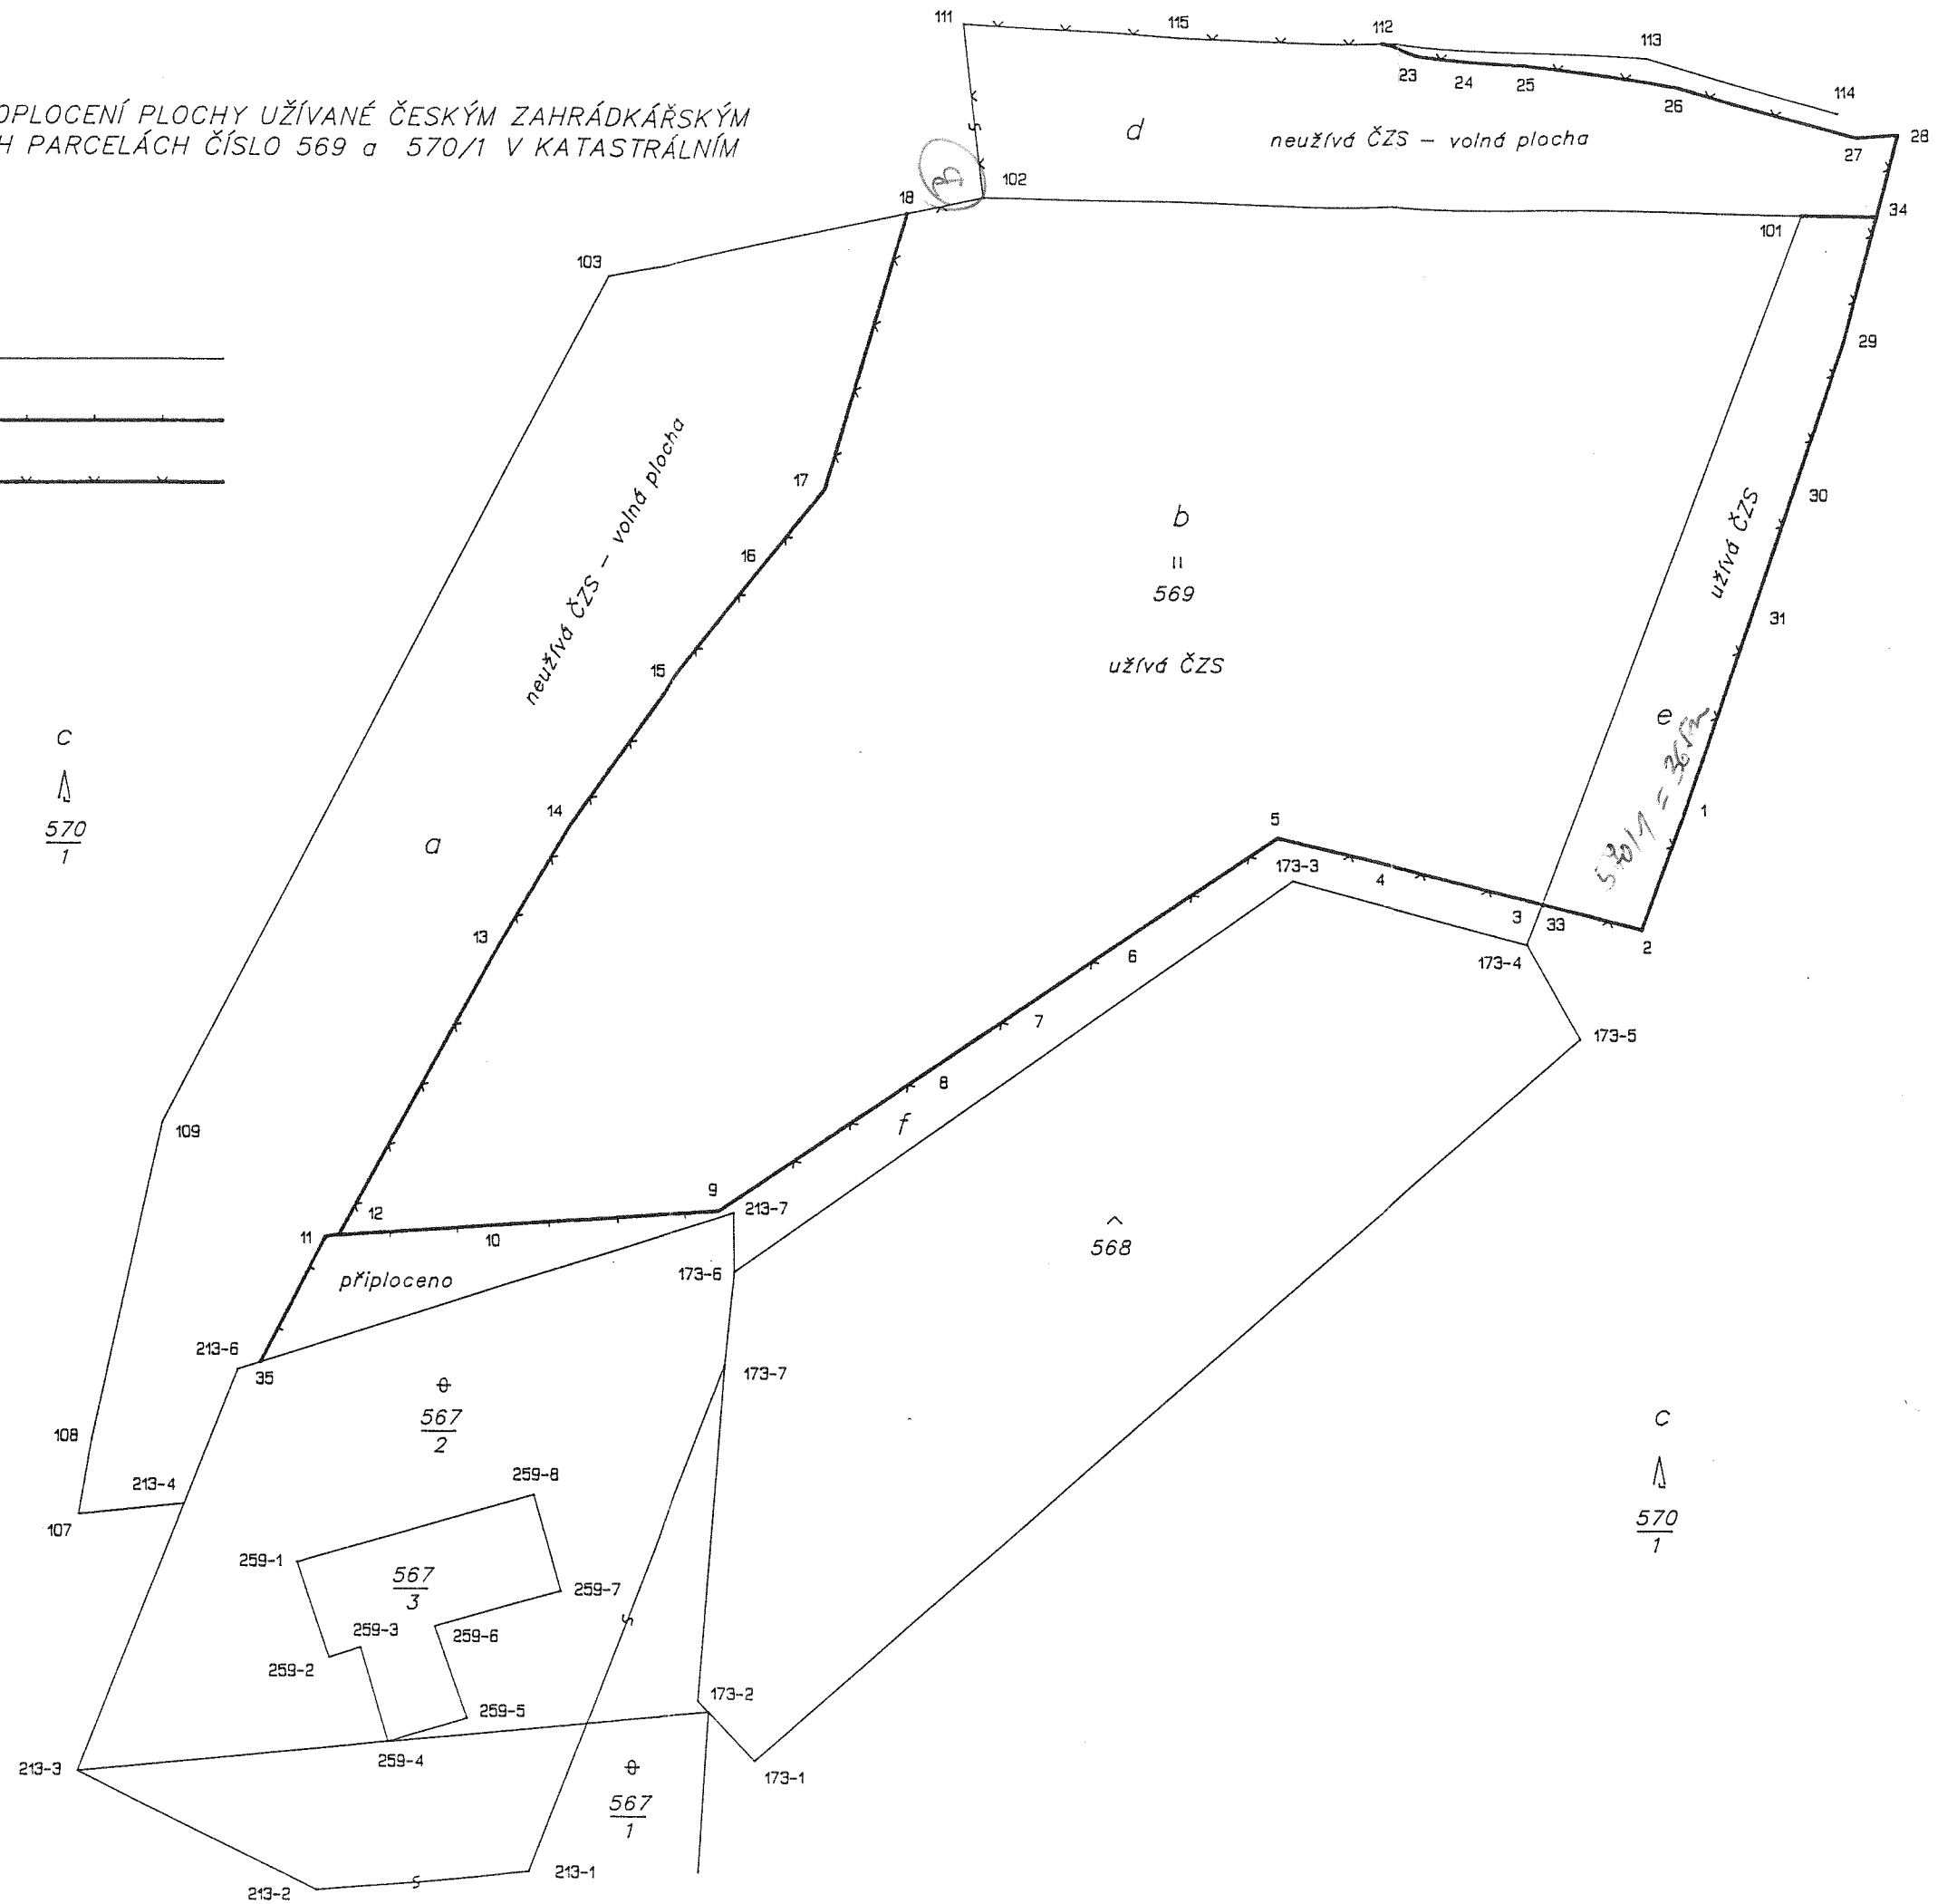

VYZNAČENÍ SKUTEČNÉHO STAVU OPLOČENÍ PLOCHY UŽÍVANÉ ČESKÝM ZAHRÁDKÁŘSKÝM
 SVAZEM (ČZS) NA POZEMKOVÝCH PARCELÁCH ČÍSLO 569 a 570/1 V KATASTRÁLNÍM
 ÚZEMÍ VELKÁ CHUCHLE

Legenda:

starý stav

nový stav – dřevěný plot

nový stav – drátěný plot

C
 ↑
 570
 1

C
 ↑
 570
 1

VYZNAČENÍ SKUTEČNÉHO STAVU OPLOČENÍ PLOCHY UŽÍVANÉ ČESKÝM ZAHRÁDKÁŘSKÝM
 SVAZEM (ČZS) NA POZEMKOVÝCH PARCELÁCH ČÍSLO 569 a 570/1 V KATASTRÁLNÍM
 ÚZEMÍ VELKÁ CHUCHLE

Legenda:

starý stav

nový stav – dřevěný plot

nový stav – drátěný plot

VYZNAČENÍ SKUTEČNÉHO STAVU OPLOČENÍ PLOCHY UŽÍVANÉ ČESKÝM ZAHRÁDKÁŘSKÝM
 SVAZEM (ČZS) NA POZEMKOVÝCH PARCELÁCH ČÍSLO 569 a 570/1 V KATASTRÁLNÍM
 ÚZEMÍ VELKÁ CHUCHLE