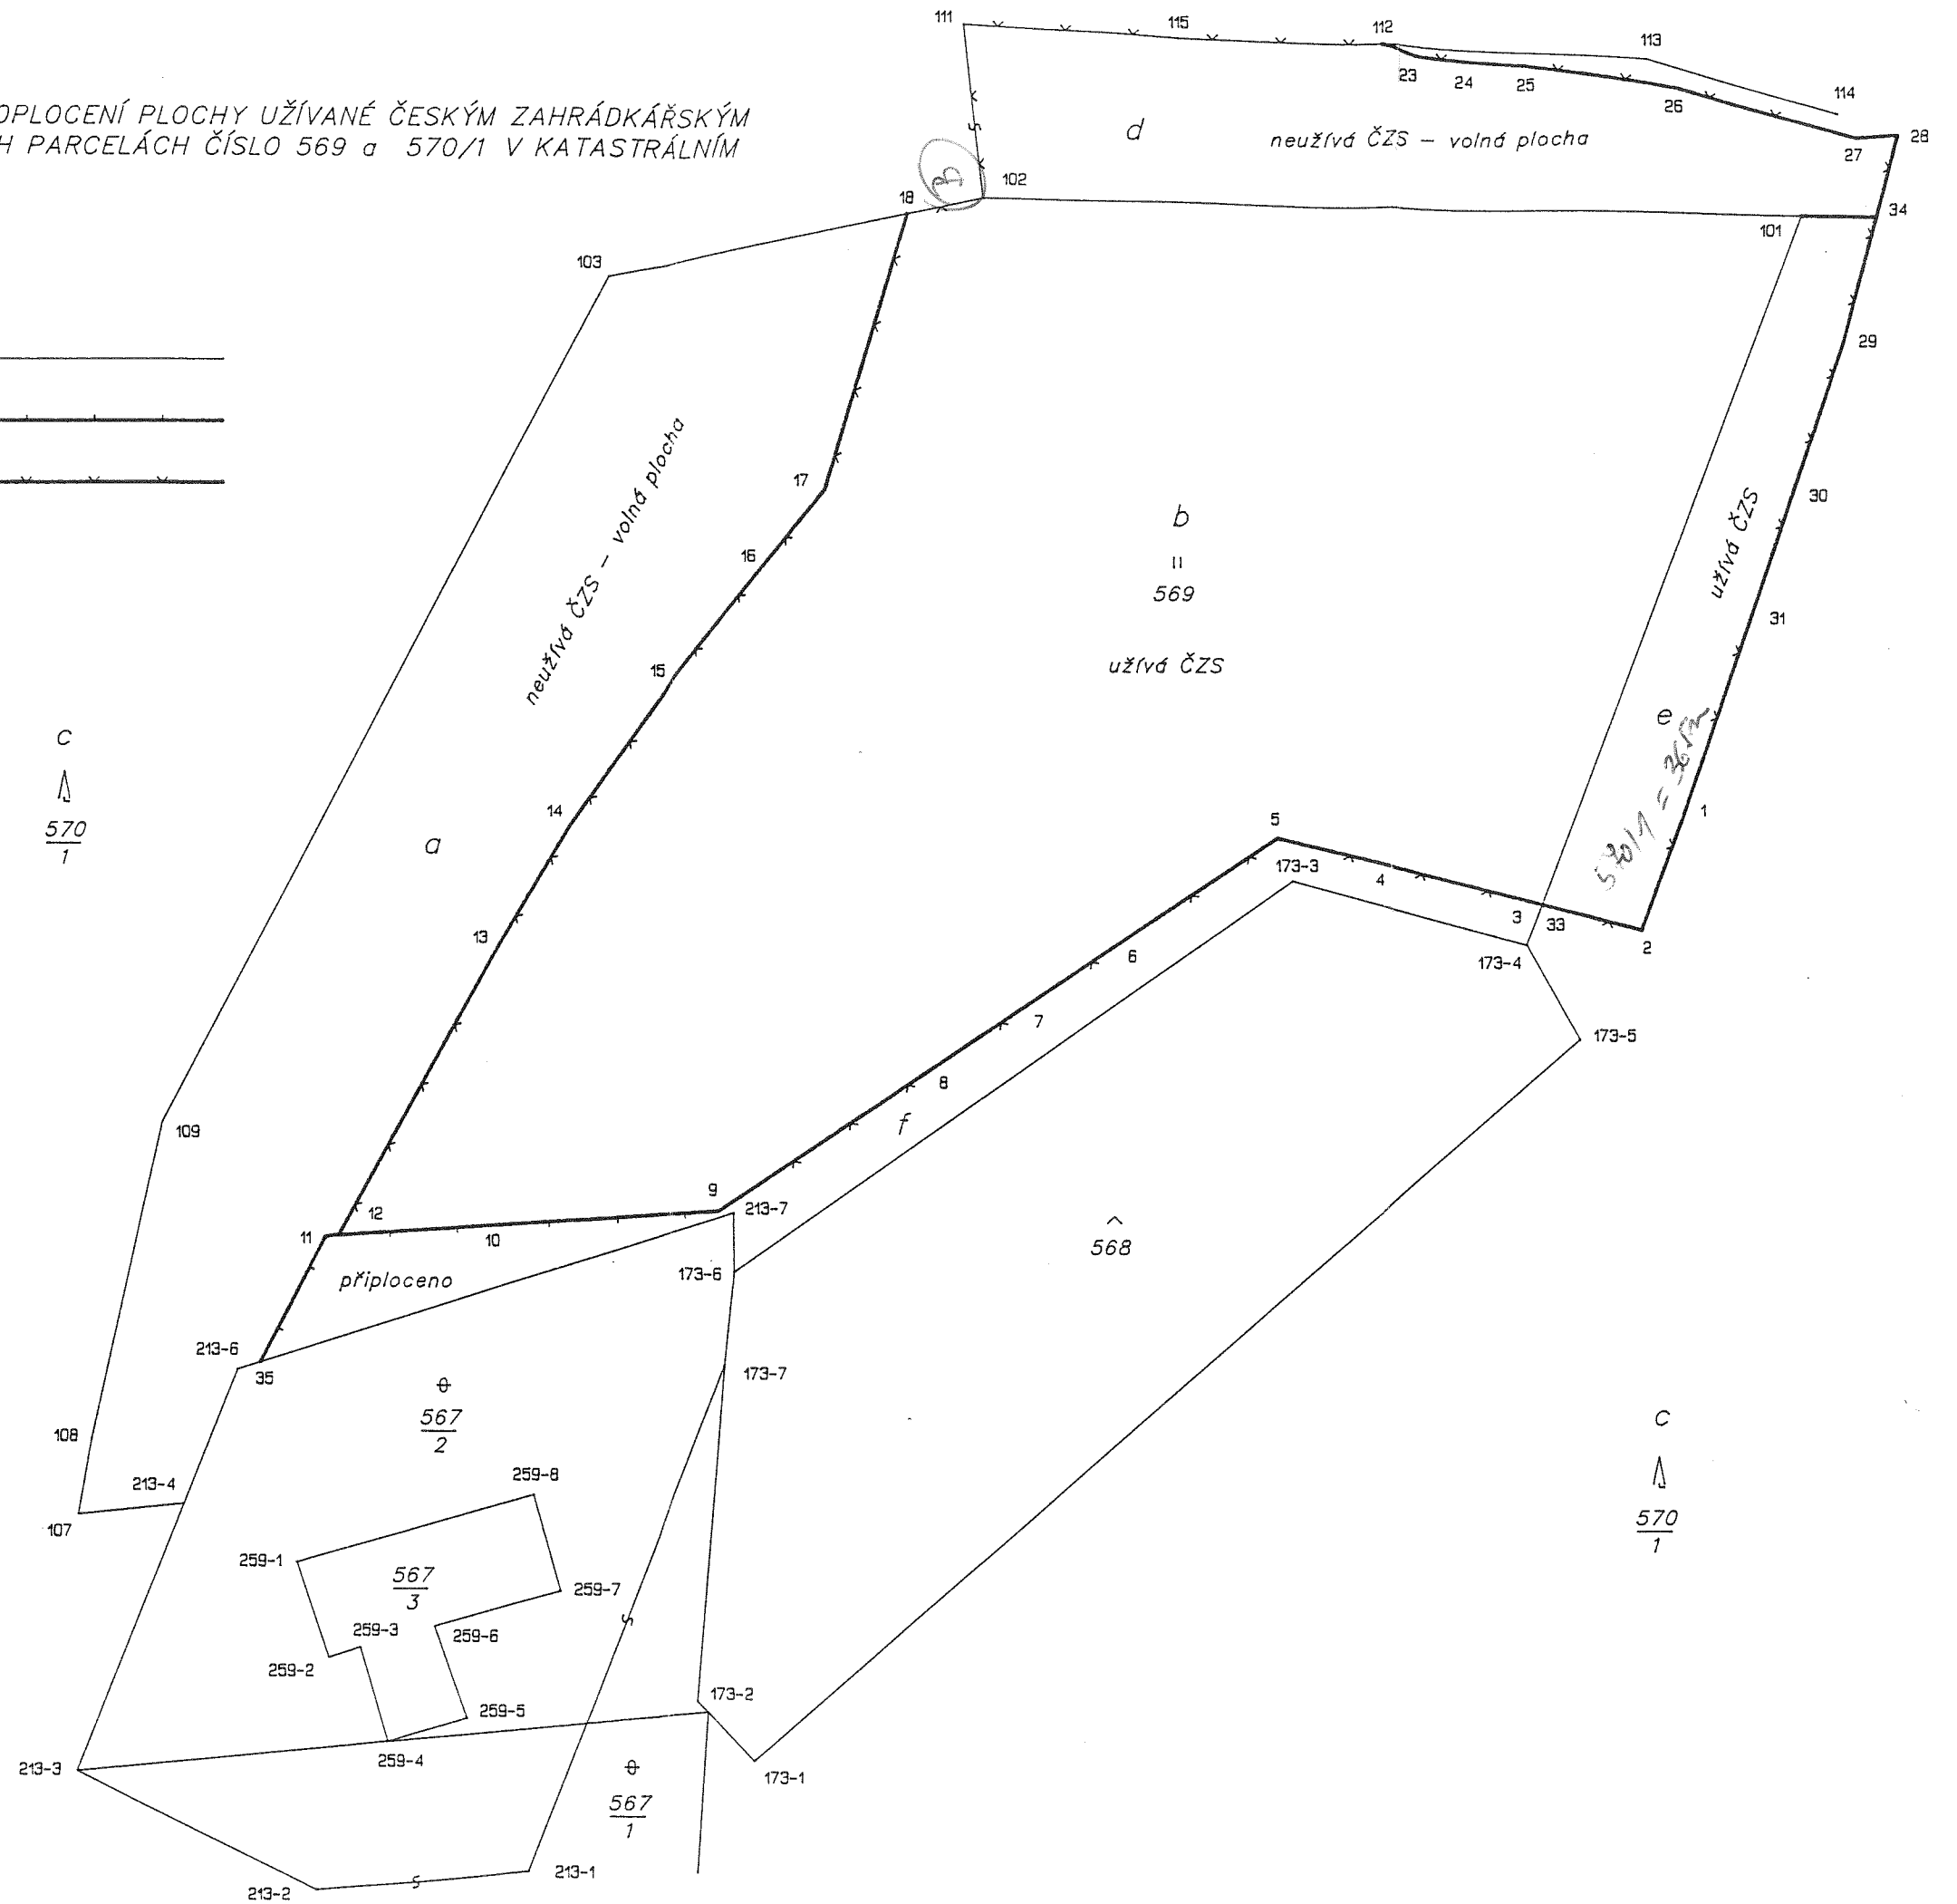

VYZNAČENÍ SKUTEČNÉHO STAVU OPLOČENÍ PLOCHY UŽÍVANÉ ČESKÝM ZAHRÁDKÁŘSKÝM
 SVAZEM (ČZS) NA POZEMKOVÝCH PARCELÁCH ČÍSLO 569 a 570/1 V KATASTRÁLNÍM
 ÚZEMÍ VELKÁ CHUCHLE

Legenda:

starý stav

nový stav – dřevěný plot

Legenda:

starý stav

nový stav – dřevěný plot

nový stav – drátěný plot

VYZNAČENÍ SKUTEČNÉHO STAVU OPLOČENÍ PLOCHY UŽÍVANÉ ČESKÝM ZAHRÁDKÁŘSKÝM
 SVAZEM (ČZS) NA POZEMKOVÝCH PARCELÁCH ČÍSLO 569 a 570/1 V KATASTRÁLNÍM
 ÚZEMÍ VELKÁ CHUCHLE

Legenda:

starý stav

nový stav – dřevěný plot

nový stav – drátěný plot

C
 ↑
 570
 1

C
 ↑
 570
 1