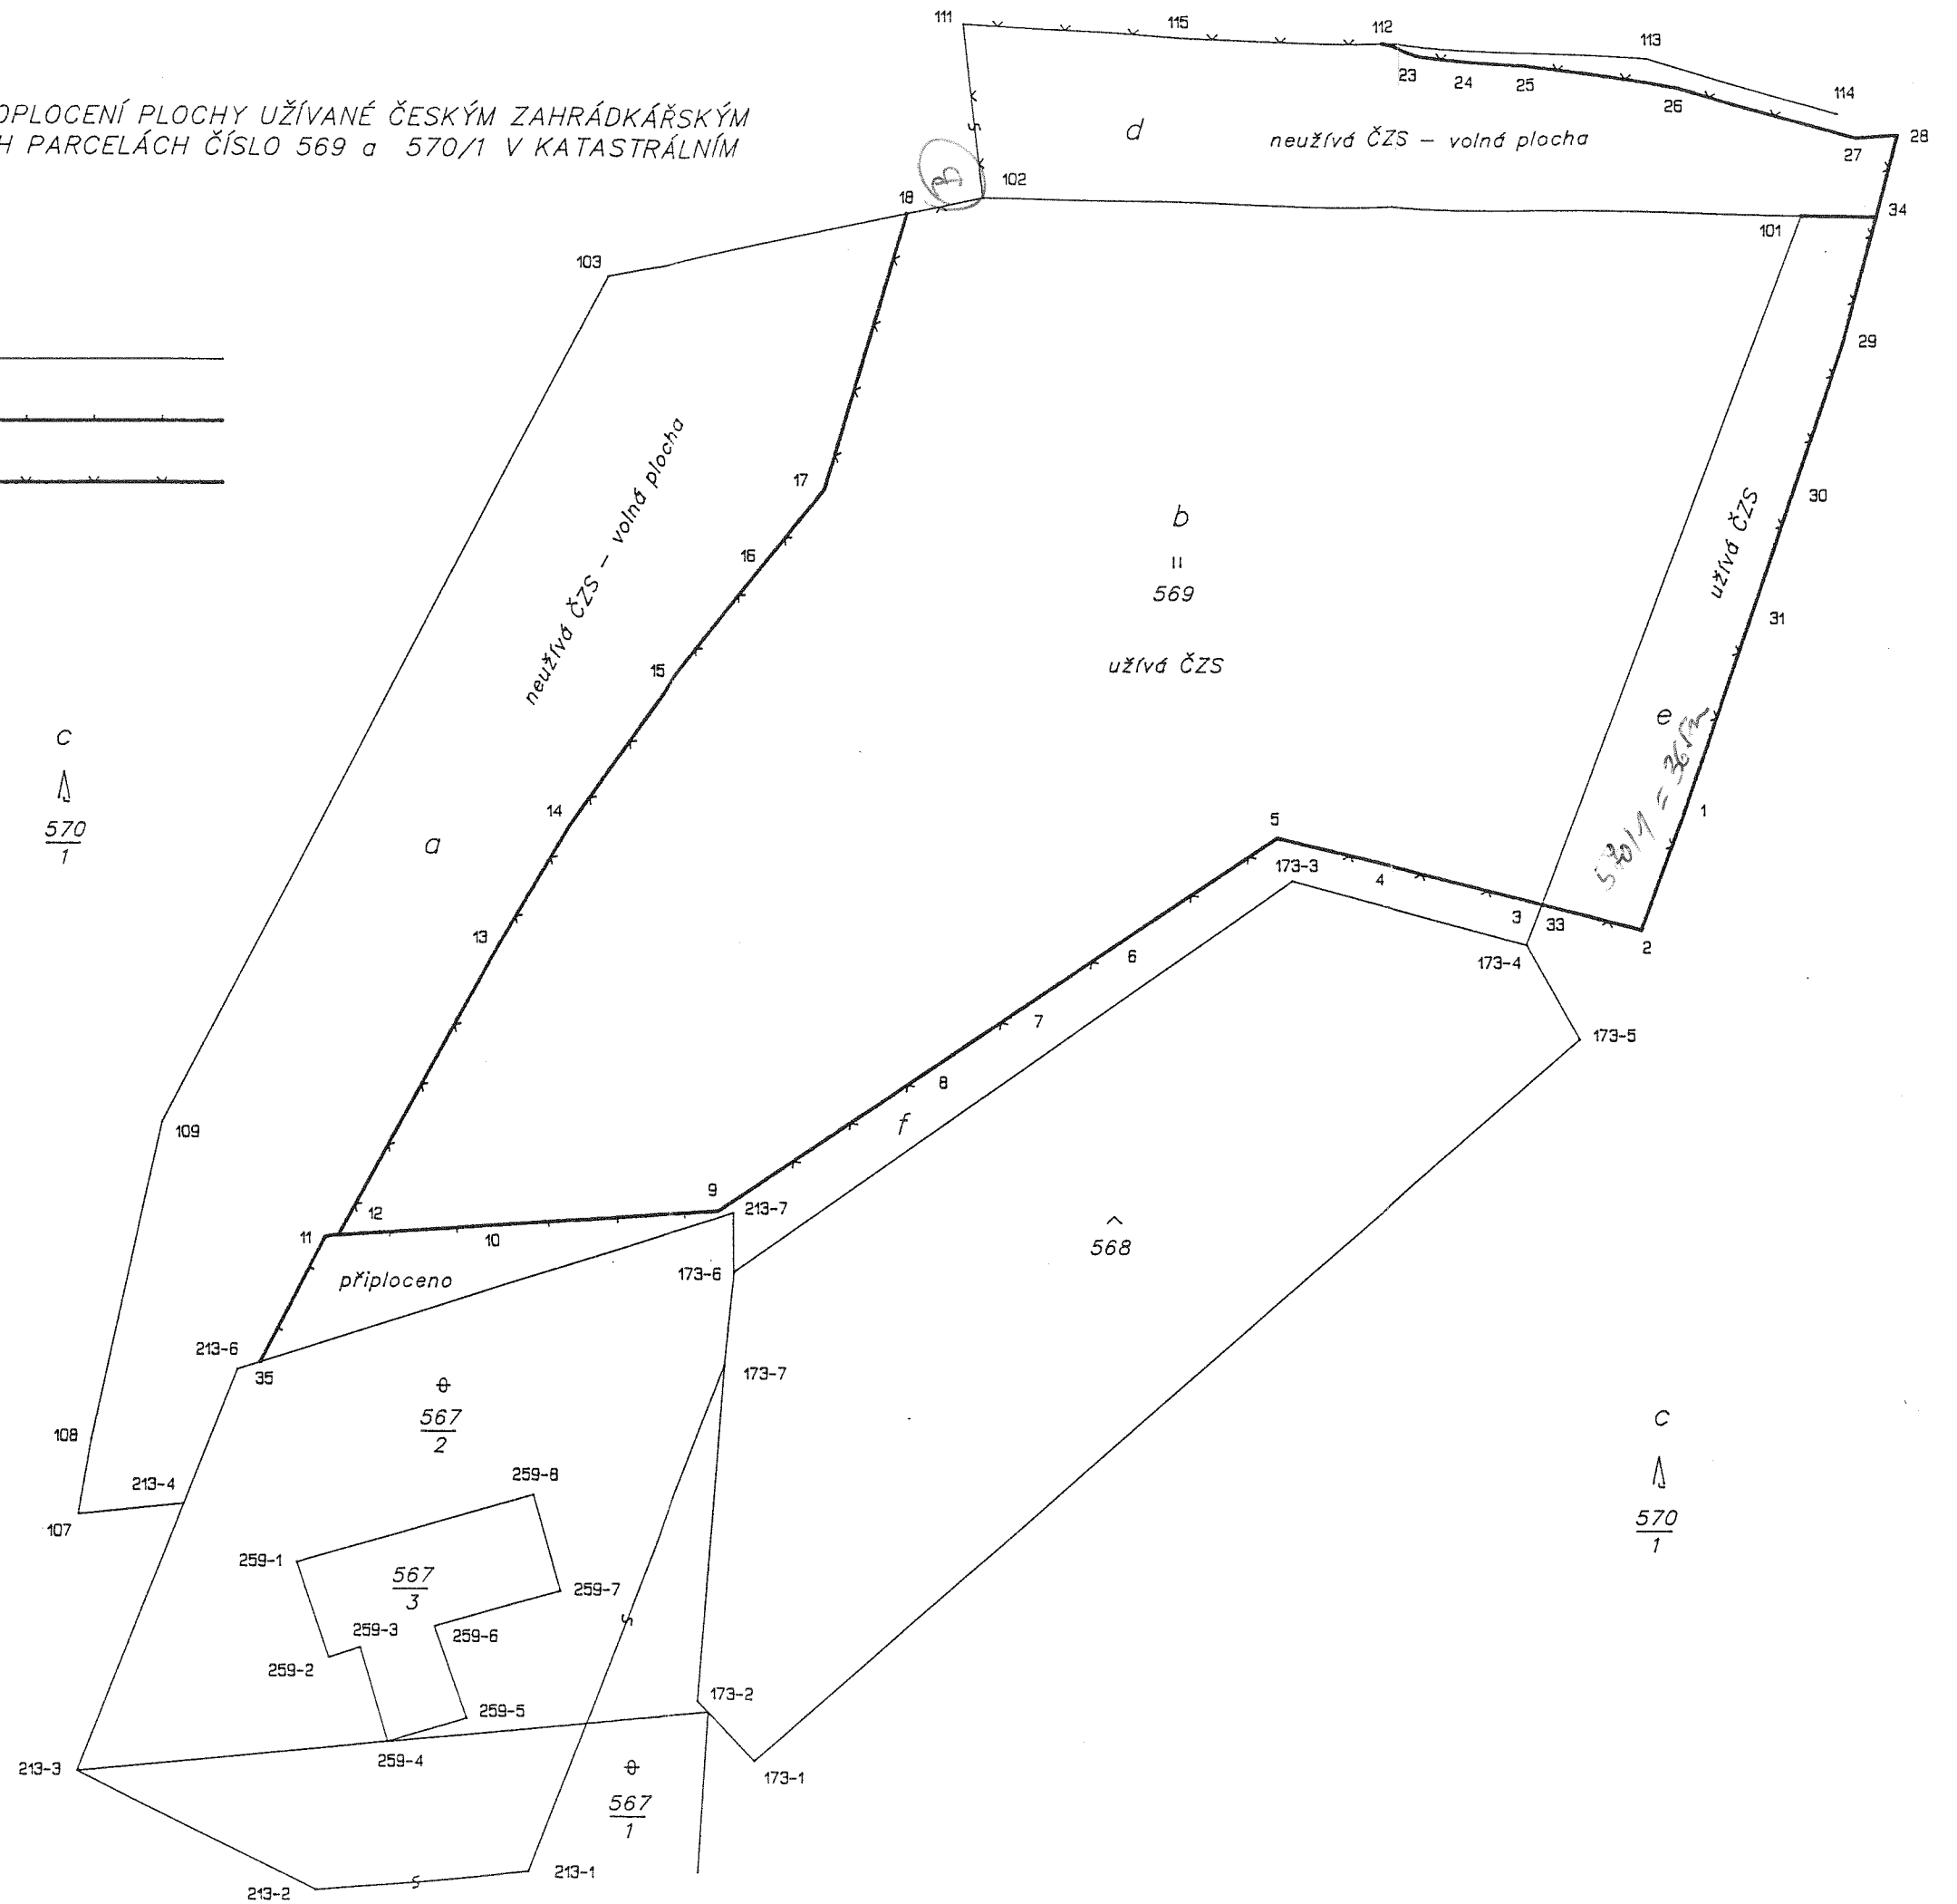

VYZNAČENÍ SKUTEČNÉHO STAVU OPLOČENÍ PLOCHY UŽÍVANÉ ČESKÝM ZAHRÁDKÁŘSKÝM
 SVAZEM (ČZS) NA POZEMKOVÝCH PARCELÁCH ČÍSLO 569 a 570/1 V KATASTRÁLNÍM
 ÚZEMÍ VELKÁ CHUCHLE

Legenda:

starý stav

nový stav – dřevěný plot

nový stav – drátěný plot

C
 ↑
 570
 1

C
 ↑
 570
 1

VYZNAČENÍ SKUTEČNÉHO STAVU OPLOČENÍ PLOCHY UŽÍVANÉ ČESKÝM ZAHRÁDKÁŘSKÝM
 SVAZEM (ČZS) NA POZEMKOVÝCH PARCELÁCH ČÍSLO 569 a 570/1 V KATASTRÁLNÍM
 ÚZEMÍ VELKÁ CHUCHLE

Legenda:

starý stav

nový stav – dřevěný plot

nový stav – drátěný plot

VYZNAČENÍ SKUTEČNÉHO STAVU OPLOČENÍ PLOCHY UŽÍVANÉ ČESKÝM ZAHRÁDKÁŘSKÝM
 SVAZEM (ČZS) NA POZEMKOVÝCH PARCELÁCH ČÍSLO 569 a 570/1 V KATASTRÁLNÍM
 ÚZEMÍ VELKÁ CHUCHLE