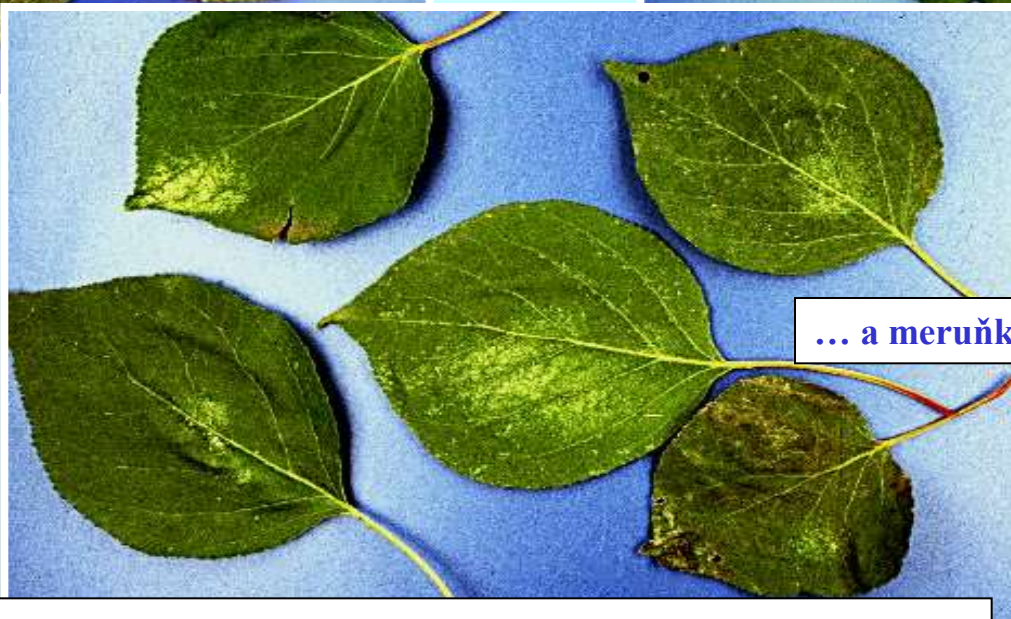

## ŠKŮDCI OVOCE

# SVILUŠKY

**Příčina:** členovci Tetranychidae

poškození listů  
jabloně ...

... hrušně ...

... a meruňky

**Ochrana:** jen jádroviny – Milbeknock, Ortus 5 SC, i švestky - Sanmite 20 WP, i ostatní peckoviny Nissorun 10 WP, dravý roztoč *Typhlodromus pyri*

# PUKLICE

**Příčina:** červci Coccidae

puklice švestková na angreštu ...

... a zimolezu kamčatském

larvy na spodní straně listu

**Ochrana:** proti larvám nejpozději v březnu lepy a leповé pásy