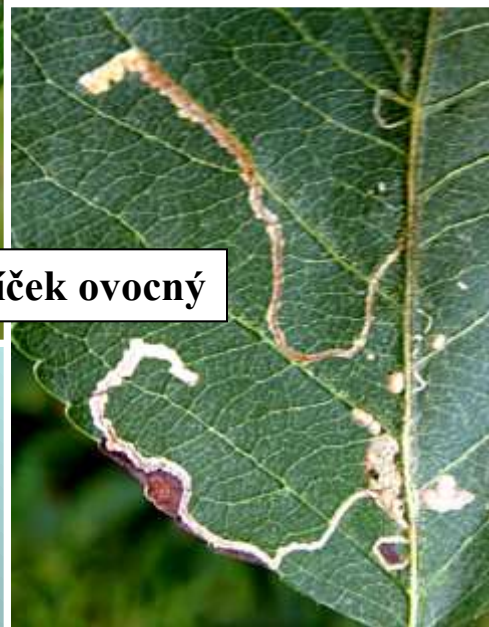

## ŠKŮDCI OVOCE

# SVILUŠKY

**Příčina:** členovci Tetranychidae

poškození listů  
jabloně ...

... hrušně ...

... a meruňky

**Ochrana:** jen jádroviny – Milbeknock, Ortus 5 SC, i švestky - Sanmite 20 WP, i ostatní peckoviny Nissorun 10 WP, dravý roztoč *Typhlodromus pyri*

# PUKLICE

**Příčina:** červci Coccidae

puklice švestková na angreštu ...

... a zimolezu kamčatském

larvy na spodní straně listu

**Ochrana:** proti larvám nejpozději v březnu lepy a leповé pásy

# PODKOPNÍČCI

**Příčina:** motýli *Lyonetia clerkella* a *Leucoptera malifoliella*

podkopníček ovocný

podkopníček spirálový

**Ochrana:** u jableň Calypso 480 SC, Decis Mega, Dimilin 48 EC, Karate Zeon 5 CS, Nurelle D, Samuraj a Spruzit