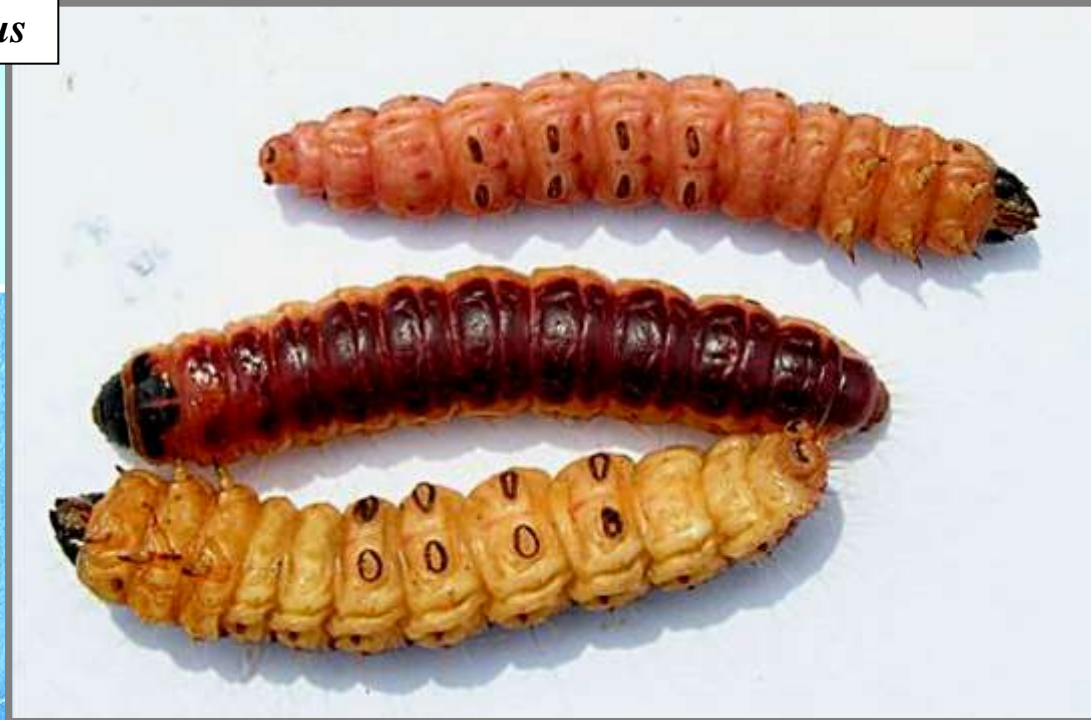

DRVOPLIŇ OBECNÝ

Příčina: hmyz *Cossus cossus*

Ochrana: spolehlivá ochrana neexistuje