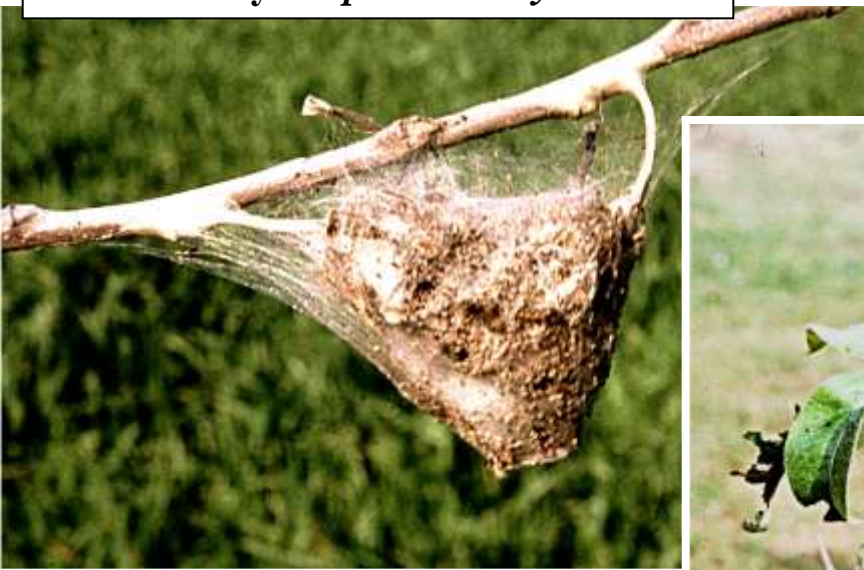

BEKYNĚ ZLATOŘITNÁ

Příčina: motýl *Euproctis chrysorrhoea*

Ochrana: mechanické odstraňování, jen před květem Karate Zeon 5 CS, dále i Decis Protech, Samuraj, Spruzit , Steward 30 WG; bioinsekticid Lepinox Plus